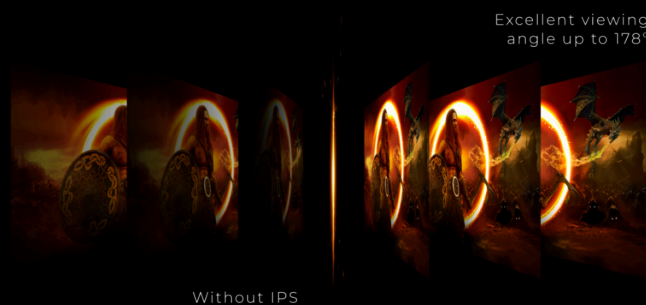

without FreeSync

AMD
FreeSync
Premium

IPS PANNEAU

La dalle IPS assure un excellent confort visuel grâce à des couleurs à la fois fidèles et éclatantes et à des contours précis. Les couleurs sont identiques quel que soit l'angle de vision de l'écran.