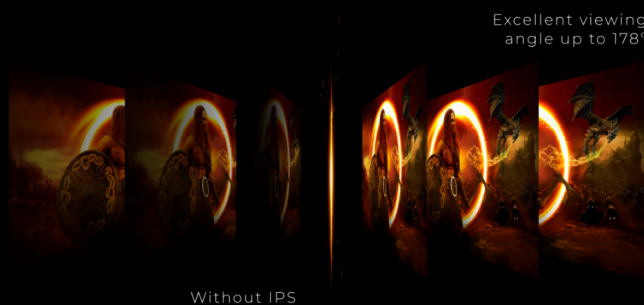

Laajenna näkymääsi useammalla monitorilla. Kapea reuna ja kehyksetön muotoilu tarjoavat minimaalisen häiriön ensiluokkaista peliasemaa varten.

Freesync Premium

Ensiluokkainen kuvanlaatu myös nopeatahtisissa peleissä. AMD FreeSync Premium -teknologia varmistaa grafiikkasuorittimen ja monitorin synkronoidut virkistystaajuudet parasta suorituskykyä sekä tasaista ja pätkimätöntä pelikokemusta varten. AMD FreeSync Premium tarjoaa vähintään 120 Hz:n virkistystaajuuden vähentäen epäselvyyttä ja parantaen kuvan terävyyttä entistä realistisempaa käyttökokemusta varten. LFC-ominaisuuden ansiosta kuvan repeytymisen vaaraa ei ole, jos kuvataajuus laskee virkistystaajuuden alapuolelle.

without FreeSync

AMD
FreeSync
Premium

IPS PANEELI

IPS-paneeli takaa erinomaisen katselukokemuksen kirkkailla ja realistisilla väreillä. Värit ovat tasaiset katselipa näyttöä mistä tahansa kulmasta.

Without IPS