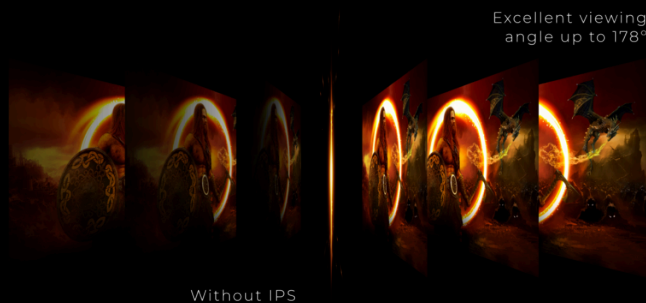

Excellent viewing angle up to 178°

Without IPS

INTEGRIERTE LAUTSPRECHER

Eingebaute Lautsprecher machen es leicht, sich mit Familie, Freunden und Kollegen zu unterhalten. Erleben Sie Filme, Musik, Spiele und vieles mehr mit hochwertigem Klang, ohne externe Lautsprecher anschließen zu müssen.

LOW INPUT LAG

Optimieren Sie Ihre Reflexe durch den Wechsel zu AOCs Modus „Low Input Lag“ zur Verringerung der Eingangsverzögerung. Vergessen Sie ausgefranzte Grafiken: Dieser Modus modifiziert den Monitor mit einer Reaktionszeit, die Ihnen in schwierigen Situationen von großem Vorteil sein kann.