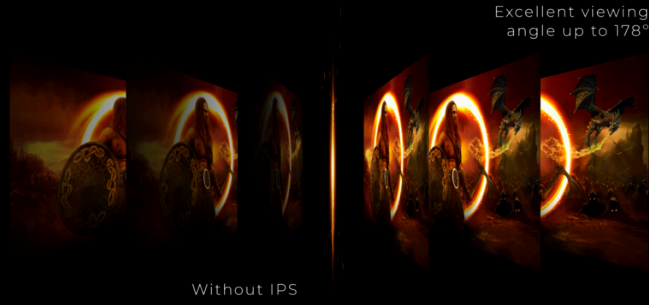

YÜKSEKLİĞİ AYARLANABİLİR ALTLIK

Sizin sağlığını önemsiyoruz. Bu monitörün çalışırken, video oynatırken veya izlerken mükemmel oturma pozisyonunuzu bulmanıza yardımcı olan yükseklik ayarlama seçeneklerini sunma nedeni budur. AOC monitörünüzü ihtiyaçlarınıza göre ayarlamak, yalnızca yorgunluğu azaltmanıza ve vücudunuzu sağlıklı tutmanıza yardımcı olmaz. Sonunda, sizin ve ekibinizin, yaptığınız iş ne olursa olsun, daha iyi sonuçlar elde etmesini sağlar.