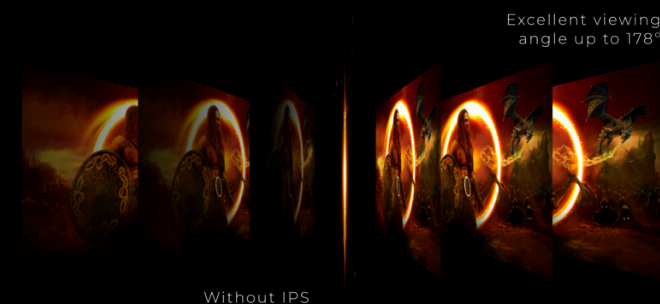

AMD
FreeSync
Premium

РЕГУЛИРУЕМАЯ ПО ВЫСОТЕ ПОДСТАВКА

Мы заботимся о вашем благополучии. Именно поэтому данный монитор предлагает возможности настройки по высоте, которые помогают найти идеальное положение для работы, игры или просмотра видео. Адаптация монитора AOC в соответствии с вашими нуждами не только помогает снизить усталость, но и помогает сохранить здоровье. Наконец, он позволяет вам и вашей команде достичь лучших результатов в любом деле.