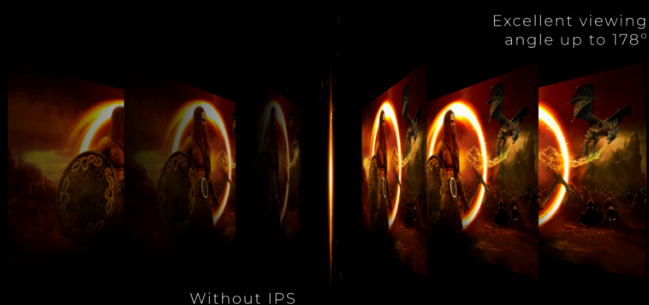

MATRYCA IPS

Matryca IPS gwarantuje doskonałe wrażenia z oglądania dzięki realistycznym, choć wyraźnym i precyzyjnie odwzorowanym barwom. Spójność wyświetlania barw jest zapewniona niezależnie od kąta, pod jakim patrzy się na ekran.