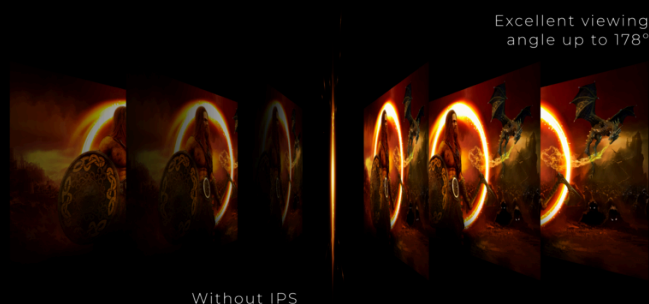

HØYDEJUSTERBART STATIV

Hev eller senk skjermen for å passe hver enkelt's høyde og sittestilling. Stativet for enkel justering sikrer timer med komfortabel jobbing.