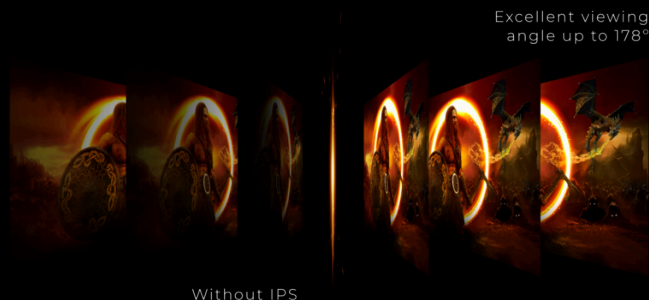

## Freesync Premium

Geniet zelfs bij razendsnelle games van de beste visuele kwaliteit. De AMD FreeSync Premium Technology zorgt ervoor dat de verversnelheden van de GPU en het scherm gesynchroniseerd worden. Dit biedt op het hoogste niveau, een vloeiende game-ervaring zonder enige haperingen. AMD FreeSync Premium heeft een verversnelheid van minimaal 120Hz, waardoor de wazigheid wordt verminderd en het beeld voor een meer levensechte ervaring wordt verscherpt. De LFC-functie voorkomt het risico op haperende beelden in het geval de beeldsnelheid lager is dan de ververssnelheid.

## IPS-PANEEL

Het IPS-paneel zorgt voor een uitstekende kijkervaring met levensechte, briljante en toch nauwkeurige kleuren. Kleuren zien er consistent uit, ongeacht vanuit welke hoek u naar het scherm kijkt.