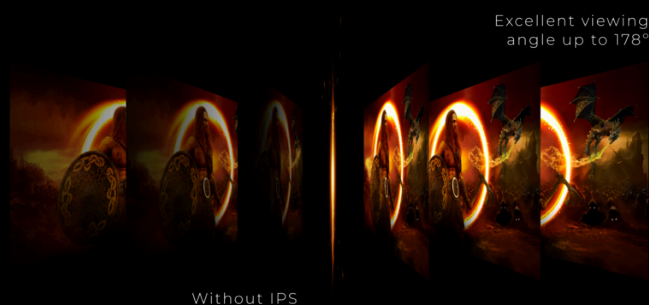

PIEDISTALLO REGOLABILE IN ALTEZZA

Abbiamo a cuore il vostro benessere. Ecco perché questo monitor offre varie regolazioni ergonomiche per aiutarvi a trovare la postura ideale mentre lavorate, giocate o guardate video. La possibilità di adattare il monitor AOC alle vostre esigenze, oltre ad aiutarvi a ridurre l'affaticamento e mantenere il fisico in salute, consente a voi e al vostro team di ottenere migliori risultati in tutto ciò che state facendo.