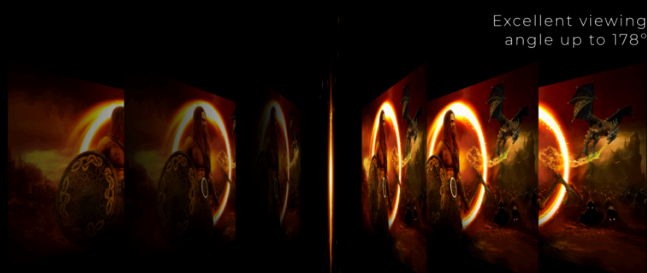

IPS PANNEAU

La dalle IPS assure un excellent confort visuel grâce à des couleurs à la fois fidèles et éclatantes et à des contours précis. Les couleurs sont identiques quel que soit l'angle de vision de l'écran.

Without IPS

FAIBLE LATENCE D'ENTRÉE

Libérez vos réflexes en passant au mode Faible latence d'entrée d'AOC. Oubliez les fioritures graphiques : ce reprogramme le moniteur en favorisant le temps de réponse brut, offrant le nec plus ultra de l'état d'alerte de déclenchement.