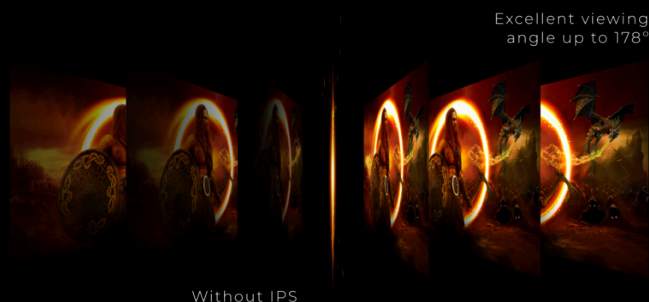

Laajenna näkymääsi useammalla monitorilla. Kapea reuna ja kehyksetön muotoilu tarjoavat minimaalisen häiriön ensiluokkaista peliasemaa varten.

Freesync Premium

Ensiluokkainen kuvanlaatu myös nopeatahtisissa peleissä. AMD FreeSync Premium -teknologia varmistaa grafiikkasuorittimen ja monitorin synkronoidut virkistystaajuudet parasta suorituskykyä sekä tasaista ja pätkimätöntä pelikokemusta varten. AMD FreeSync Premium tarjoaa vähintään 120 Hz:n virkistystaajuuden vähentäen epäselvyyttä ja parantaen kuvan terävyyttä entistä realistisempaa käyttökokemusta varten. LFC-ominaisuuden ansiosta kuvan repeytymisen vaaraa ei ole, jos kuvataajuus laskee virkistystaajuuden alapuolelle.

KORKEUSSÄÄDETTÄVÄ JALUSTA

Näyttöä voidaan nostaa tai laskea omien korkeus- ja istumisvalintojen mukaan. Helposti säädettävä jalusta pitkäkestoista työskentelymukavuutta varten.

IPS PANEELI

IPS-paneeli takaa erinomaisen katselukokemuksen kirkkailla ja realistisilla väreillä. Värit ovat tasaiset katselipa näyttöä mistä tahansa kulmasta.