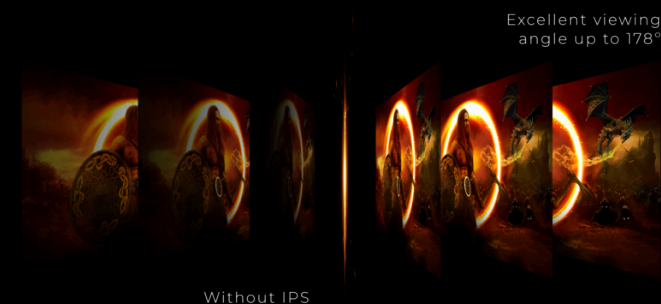

Without IPS

IPS-PANEL

Das IPS-Panel sorgt für ein hervorragendes Seherlebnis mit naturgetreuen, und dennoch brillanten und präzisen Farben. Die Farben wirken unabhängig vom Blickwinkel stets einheitlich.

LOW INPUT LAG

Optimieren Sie Ihre Reflexe durch den Wechsel zu AOCs Modus „Low Input Lag“ zur Verringerung der Eingangsverzögerung. Vergessen Sie ausgefranste Grafiken: Dieser Modus modifiziert den Monitor mit einer Reaktionszeit, die Ihnen in schwierigen Situationen von großem Vorteil sein kann.