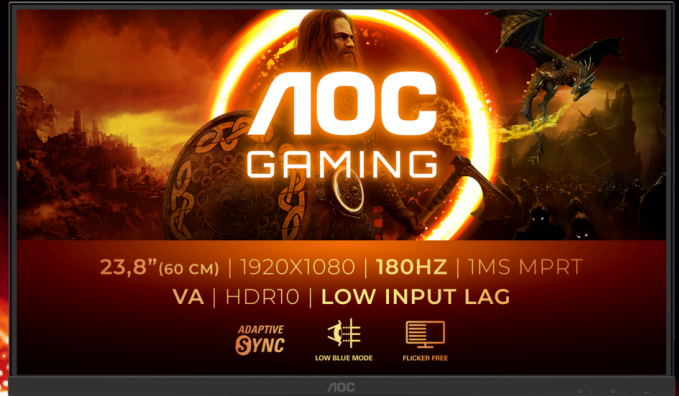

AGON
BY AOC

LIBERA TU POTENCIAL

POWERED BY

24G15N2

Experimente juegos incomparables con el 24G15N2. Este monitor cuenta con resolución Full HD, frecuencia de actualización de 180 Hz y tiempo de respuesta MPRT de 1 ms en un panel VA. Disfrute de imágenes vívidas HDR10 y una jugabilidad fluida con AdaptiveSync y Low Input Lag. Además, las tecnologías FlickerFree y Low Blue Mode garantizan comodidad durante largas sesiones.

- **Resolución Full HD**
- **180Hz Refresh Rate**
- **Adaptive sync**
- **Tiempo de respuesta MPRT de 1 ms**
- **Vive el juego al máximo con HDR10**
- **Flicker Free**

RESOLUCIÓN FULL HD

¿Quieres ver una película en Blu-Ray a calidad total, disfrutar los juegos en alta resolución o leer texto nítido en aplicaciones de oficina? Gracias a su resolución Full HD de 1920 x 1080 píxeles, este monitor le permite hacer exactamente eso. No importa lo que esté viendo, con FULL HD se mostrará con mucho detalle sin necesidad de una tarjeta gráfica de alta gama o consumir muchos de los recursos de su sistema.

180HZ REFRESH RATE

Los juegos competitivos e intensos exigen la mejor tecnología para garantizar un juego más fluido y sin demoras. Este monitor AGON by AOC presenta una frecuencia de actualización de 180 Hz, lo que lo hace 3 veces más rápido que una pantalla estándar. Una velocidad de cuadros más baja puede hacer que los enemigos parezcan saltar de un lugar a otro en la pantalla, lo que los convierte en objetivos muy difíciles de alcanzar. Una velocidad de fotogramas de 180 Hz restaura esas imágenes críticas faltantes en la pantalla, revelando los movimientos del enemigo con un movimiento ultrasuave, lo que te permite apuntar más fácilmente. Con este monitor de juegos AGON by AOC, no tendrás que soportar retrasos de entrada ni roturas de pantalla.