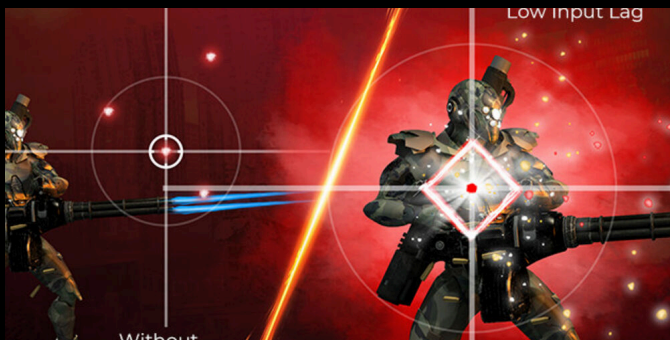

GIẢM ĐỘ TRỄ ĐẦU VÀO

Tăng cường phản xạ của bạn bằng cách chuyển sang chế độ Low Input Lag trên màn hình AOC. Chế độ này sẽ tinh chỉnh lại màn hình để tối ưu thời gian phản hồi, mang lại lợi thế tuyệt đối trong các tình huống đấu súng đòi hỏi phản xạ nhanh nhạy.