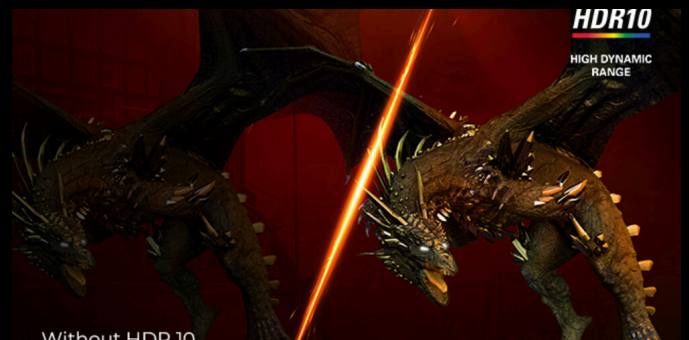

ПОГРУЗИТЕСЬ В ИГРУ НА ПОЛНУЮ МОЩНОСТЬ С HDR10

HDR10 здесь, чтобы улучшить качество изображения еще больше, улучшив синхронизацию вашей видеокарты или консоли с монитором. Это создает более реалистичный, захватывающий и плавный игровой опыт: Вы будете чувствовать себя, словно входите в игру, кадр за кадром.