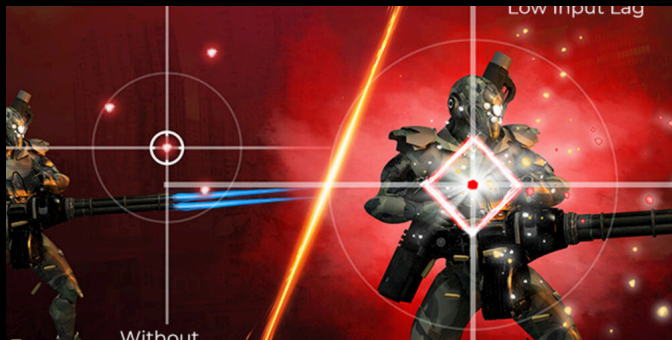

НИЗКАЯ ЗАДЕРЖКА ВВОДА

Раскройте потенциал своих реакций в режиме низкой задержки ввода (Low Input Lag) от AOC. Забудьте украшения: в этом режиме все ресурсы монитора перебрасываются на обработку отклика, что обеспечивает абсолютное преимущество в нужный момент при спуске курса слабым нажатием.

ОБЩАЯ ИНФОРМАЦИЯ		ИНФОРМАЦИЯ О ДИСПЛЕЕ		ФУНКЦИИ ВИДЕО	
Наименование модели	24G11ZE	Размер экрана (дюйм.)	23,8	Технология синхронизации (VRR)	Adaptive Sync
Марка	AOC	Размер экрана (см)	60,5	HDR (высокий динамический диапазон)	HDR 10
Канал	Gaming	Плоский/изогнутый	Плоский	Технология Blue Light	Low Blue Mode
Размеры изделия вместе с подставкой (Д x Ш x В)	AOC Gaming	Шаг пикселя (mm)	0,2745	Цветовая гамма (sRGB) CIE 1931 %	127,35
Семейство конструкций	G11	Пикселей на дюйм	92,56	Цветовая гамма (DCI-P3) CIE 1931 %	92,4
EAN	4038986143363	Разрешение панели	1920x1080	Цветовая гамма (Adobe RGB) CIE 1976 %	91,11
		Соотношение сторон	16:9	Flicker-Free	Flicker Free
		Тип панели	Fast IPS	ИНФОРМАЦИЯ О КОРПУСЕ	
		Тип подсветки	WLED	Цвет рамки (спереди)	Черный
		Max Частота обновления	240Hz (OC, Native 200Hz)	Цвет корпуса (сзади)	Черный, Красный
		Время отклика GtG	1 мс	Отделка корпуса (сзади)	Текстура
		Время отклика MPRT	0.3 ms	Частота обновления	Да
		Соотношение статической контрастности	1000:1	Защитный замок Kensington	Да
		Соотношение динамической контрастности	80M:1	Настенное крепление Vesa	100x100
		Угол обзора (CR10)	178/178	ЭРГОНОМИКА	
		Цвета дисплея	16.7M (8bits)	Наклон	-5°/20°
		Яркость в нитах	300 cd/m²