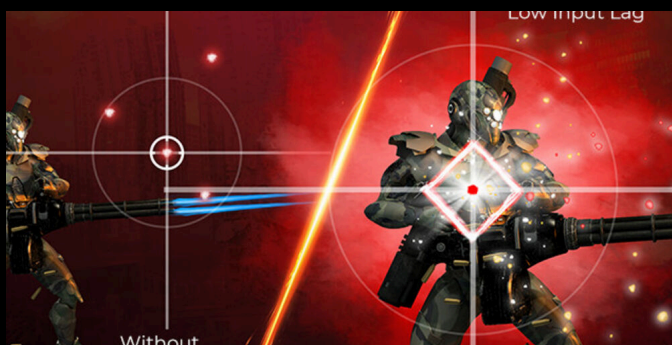

低輸入延遲

減少視訊來源輸入與輸出之間的延遲，提升玩家在遊戲中攻擊的命中率。