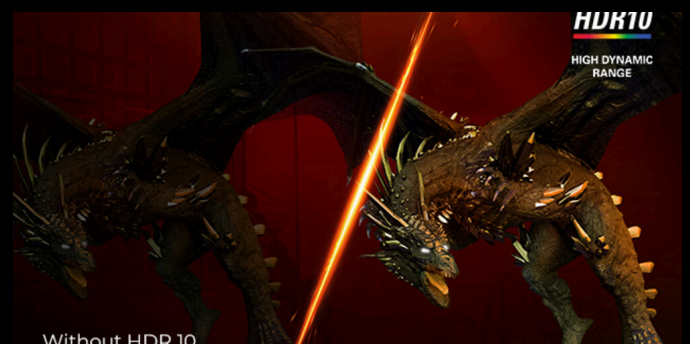

TRẢI NGHIỆM TRÒ CHƠI TỐT NHẤT VỚI HDR10

HDR10 đã có mặt để cải thiện chất lượng hình ảnh hơn nữa, cải thiện đồng bộ hóa GPU hoặc console của bạn với màn hình. Điều này tạo ra trải nghiệm chơi game sống động, thú vị và mượt mà hơn: Bạn sẽ cảm thấy như đang bước vào trò chơi, từng khung hình.