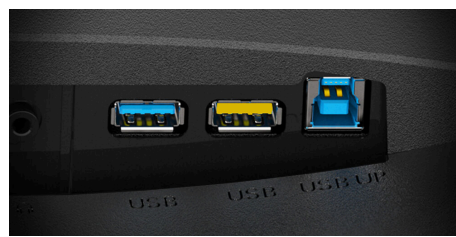

USB хаб

Вбудовані USB-хаби в моніторах AOC додають зручності та впорядкованості вашому робочому простору. Бічні роз'єми легко дістати навіть наосліп — більше не потрібно шукати вільний USB-порт десь за корпусом комп'ютера.

ЗАГАЛЬНІ ВІДОМОСТІ	
Найменування моделі	24E3UM
Бренд	AOC
Канал	B2B
Сімейство продуктів	Essential-line
Сімейство дизайнів	E3
Дата випуску (приблизно)	15.10.2022
EAN	4038986140706

ІНФОРМАЦІЯ ПРО ДИСПЛЕЙ	
Розмір екрана (дюйми)	24,0
Розмір екрана (см)	60,5
Плаский/вигнутий	Flat
Міцність дисплея	3H
Обробка панелей	Antiglare (AG)
Крок пікселя (mm)	0,2745
Пікселів на дюйм	93,0
Роздільна здатність панелі	1920x1080
Співвідношення сторін	16:9
Тип панелі	VA
Тип задньої підсвітки	WLED
Мак Частота оновлення	75 Hz
Час відгуку GtG	4 ms
Коефіцієнт статичної контрастності	3000:1
Коефіцієнт динамічної контрастності	20M:1
Кут огляду (CR10)	178/178
Кольори дисплея	16.7 Million
Яскравість у нітах	300 cd/m²

ВІДЕОФУНКЦІЇ	
Технологія SYNC (VRR)	Adaptive Sync
Технологія Blue Light	Low Blue Light
Колірний простір (sRGB) CIE 1931 %	123,0
Колірний простір (sRGB) CIE 1976 %	121,0
Колірний простір (Adobe RGB) CIE 1931 %	91,0
Колірний простір (Adobe RGB) CIE 1976 %	104,0
Без мерехтіння	Flicker Free
KVM	No

ІНФОРМАЦІЯ ПРО КОРПУС	
Колір рамки (спереду)	Black
Колір корпусу (позаду)	Black
Оздоблення корпусу (позаду)	Texture
Знімна підставка	Так
Потужність динаміка	2 W x 2
Кенсінгтонський замок	Так
Настінне кріплення VESA	100x100

ЕРГОНОМІКА	
Нахил	5° ~ 23°
Поворот	No