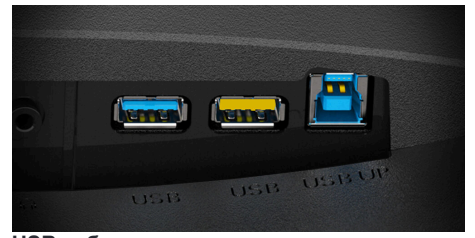

USB хаб

Вбудовані USB-хаби в моніторах AOC додають зручності та впорядкованості вашому робочому простору. Бічні роз'єми легко дістати навіть наосліп — більше не потрібно шукати вільний USB-порт десь за корпусом комп'ютера.