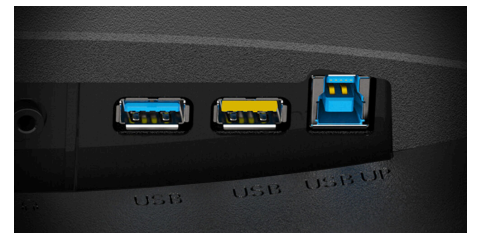

### Display Port

DisplayPort, kalite kaybı veya giriş gecikmesi olmadan ultra hızlı dijital ses ve video aktarımı sunar. Bilgisayar, dizüstü bilgisayar, medya oynatıcı, oyun konsolu gibi birçok cihazı hızlı ve kolay biçimde ekranınıza bağlayın. Profesyonellerin yanı sıra daha fazlasını isteyen ev kullanıcıları için de mükemmeldir.

### USB Yuvası

AOC monitörlerinde yer alan dahili USB yuvaları, masanıza rahat ve pratik kullanım olanağı kazandırır. Yan tarafa monte edilmiş portlara bakmadan bile kolayca ulaşılabilir ve bu sayede PC kasasının arkasında boş bir USB portu bulmada yaşayacağınız vakit kaybı ortadan kalkar.