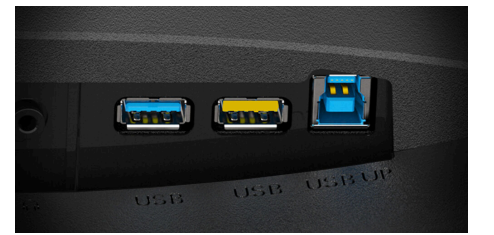

Display Port

DisplayPort, kalite kaybı veya giriş gecikmesi olmadan ultra hızlı dijital ses ve video aktarımı sunar. Bilgisayar, dizüstü bilgisayar, medya oynatıcı, oyun konsolu gibi birçok cihazı hızlı ve kolay biçimde ekranınıza bağlayın. Profesyonellerin yanı sıra daha fazlasını isteyen ev kullanıcıları için de mükemmeldir.

USB Yuvası

AOC monitörlerinde yer alan dahili USB yuvaları, masanıza rahat ve pratik kullanım olanağı kazandırır. Yan tarafa monte edilmiş portlara bakmadan bile kolayca ulaşılabilir ve bu sayede PC kasasının arkasında boş bir USB portu bulmada yaşayacağınız vakit kaybı ortadan kalkar.