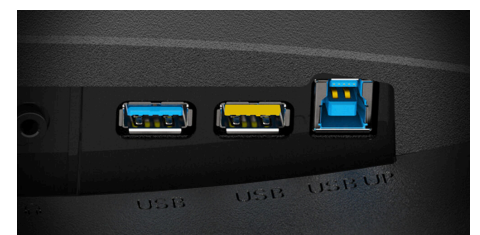

USB Hub

Inbyggda USB-hubbar i AOC:s bildskärmar ger användarvänlighet och användbarhet till ditt skrivbord. Sidomonterade portar är lättillgängliga utan att du ens behöver titta på dem; du sparar bortkastad tid på att leta på baksidan av datorn för att hitta en ledig USB-port.