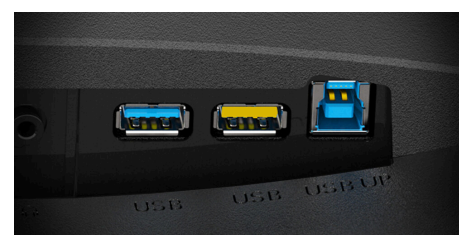

USB Hub

Inbyggda USB-hubbar i AOC:s bildskärmar ger användarvänlighet och användbarhet till ditt skrivbord. Sidomonterade portar är lättillgängliga utan att du ens behöver titta på dem; du sparar bortkastad tid på att leta på baksidan av datorn för att hitta en ledig USB-port.