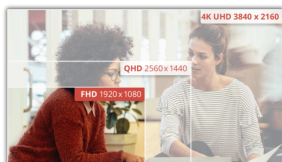

## VA-дисплей с диагональю 23,8 дюйма, разрешением FHD и базовыми функциями для продолжительной продуктивной работы

Дисплей АОС 24E3UM отлично подходит для работы и учебы. Великолепная панель диагональю 23,8 дюйма совмещает в себе матрицу VA, широкий угол обзора, разрешение FHD, полезные для глаз функции, включая режим пониженного уровня синего света и отсутствия мерцания, а также встроенные высококачественные динамики. Удобная система кабелей позволяет организовать аккуратную рабочую станцию

### Разрешение Full HD

Хотите посмотреть фильм Blu-ray в полномочном качестве, насладиться играми с высоким разрешением или читать четкий текст, используя офисные приложения? Благодаря разрешению Full HD 1920 x 1080 пикселей данный монитор позволит вам это. Чтобы вы не просматривали, разрешение Full HD позволит не упустить даже мельчайшие детали без необходимости в новейшем видеоадаптере или интенсивном использовании системных ресурсов.