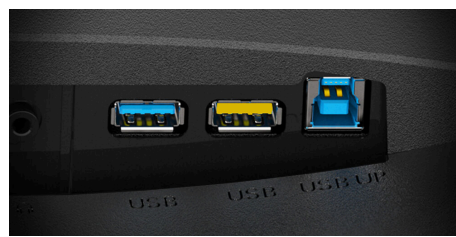

Adaptive sync

Adaptive Sync синхронизирует вертикальную частоту обновления монитора с частотой кадров видеокарты, тем самым обеспечивая плавность любого игрового процесса путем устранения задержек, разрывов и дрожания изображения. Данная функция также полезна при просмотре видео и других визуальных мультимедиа, также улучшая плавность просмотра.

Концентратор USB

Встроенные концентраторы USB в мониторах AOC добавляют удобства и практичности вашему рабочему месту. Боковыми портами легко воспользоваться, даже не смотря на них, что экономит время, которое могло бы быть потрачено на поиски свободного USB-порта на задней стороне корпуса ПК.