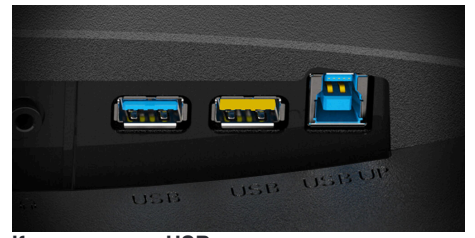

### Концентратор USB

Встроенные концентраторы USB в мониторах AOC добавляют удобства и практичности вашему рабочему месту. Боковыми портами легко воспользоваться, даже не смотря на них, что экономит время, которое могло бы быть потрачено на поиски свободного USB-порта на задней стороне корпуса ПК.