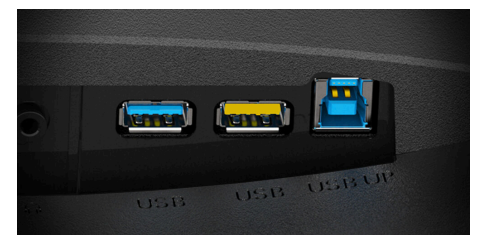

Hub USB

Os hubs USB incorporados nos monitores da AOC trazem facilidade de utilização e praticidade à sua secretária. As portas montadas lateralmente são facilmente acessíveis sem sequer olhar para elas, o que evita a perda de tempo ao procurar na parte de trás de uma caixa de PC para encontrar uma porta USB livre.