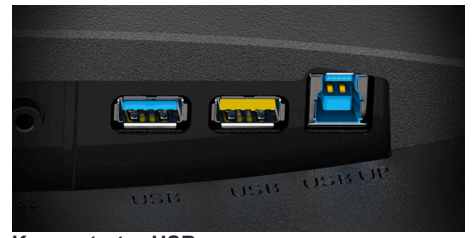

Adaptive sync

Technologia Adaptive Sync synchronizuje pionową częstotliwość odświeżania monitora z liczbą klatek na sekundę dostarczaną przez kartę graficzną, zapewniając jeszcze płynniejszą rozgrywkę dzięki eliminacji efektów rwanego obrazu, gubienia klatek i utraty płynności. Ta funkcja jest także przydatna podczas oglądania filmów i innych ruchomych obrazów i zapewnia większą płynność wyświetlania.

HDMI

Złącze HDMI (ang. High-Definition Multimedia Interface) jest obsługiwane przez konsole do gier najnowszej generacji, aktualnie dostępne karty graficzne i dekodery obsługujące system ochrony treści cyfrowej HDCP. HDMI w wersjach 1.3-1.4b obsługuje częstotliwość odświeżania do 144 Hz z 1080p i 75 Hz z 1440p, a wersje HDMI 2.0-2.0b obsługują 240 Hz z 1080p, 144 Hz z 1440p oraz 60 Hz z 2160p (4K).

Koncentrator USB

Praktyczne koncentratory USB wbudowane w monitory AOC pozwalają uporządkować biurko. Gniazda zamontowane z boku są łatwo dostępne nawet bez patrzenia i eliminują czas marnowany na przeszukiwanie tylnej ścianki komputera w poszukiwaniu wolnego gniazda USB.