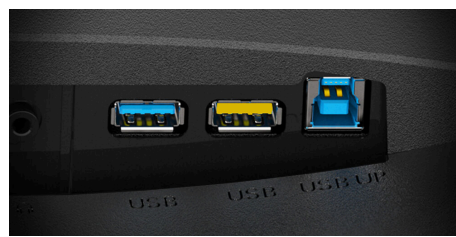

Adaptive sync

Technologia Adaptive Sync synchronizuje pionową częstotliwość odświeżania monitora z liczbą klatek na sekundę dostarczaną przez kartę graficzną, zapewniając jeszcze płynniejszą rozgrywkę dzięki eliminacji efektów rwania obrazu, gubienia klatek i utraty płynności. Ta funkcja jest także przydatna podczas oglądania filmów i innych ruchomych obrazów i zapewnia większą płynność wyświetlania.

HDMI

Złącze HDMI (ang. High-Definition Multimedia Interface) jest obsługiwane przez konsole do gier najnowszej generacji, aktualnie dostępne karty graficzne i dekodery obsługujące system ochrony treści cyfrowej HDCP. HDMI w wersjach 1.3-1.4b obsługuje częstotliwość odświeżania do 144 Hz z 1080p i 75 Hz z 1440p, a wersje HDMI 2.0-2.0b obsługują 240 Hz z 1080p, 144 Hz z 1440p oraz 60 Hz z 2160p (4K).

Koncentrator USB

Praktyczne koncentratory USB wbudowane w monitory AOC pozwalają uporządkować biurko. Gniazda zamontowane z boku są łatwo dostępne nawet bez patrzenia i eliminują czas marnowany na przeszukiwanie tylnej ścianki komputera w poszukiwaniu wolnego gniazda USB.