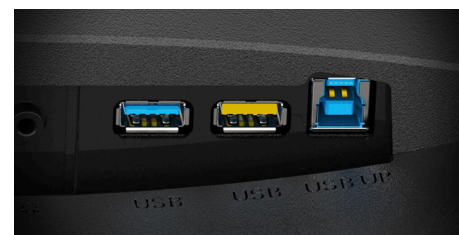

### Adaptive sync

Adaptive Sync tilpasser skjermens vertikale oppdateringshastighet til skjermkortets bildefrekvens, noe som gjør spillopplevelsen din enda jevnere ved å eliminere hakking, tearing og andre forstyrrelser. Denne funksjonen er også nyttig hvis du vil nyte videoer og andre visuelle medier i jevn kvalitet.

### Display Port

Den mest moderne skjermgrensesnittstandarden fra VESA, DisplayPort kan også overføre audio, USB og andre typer data. DisplayPort versjon 1.2-1.2a støtter opp til 165 Hz@1440p, 75 Hz@2160p, versjon 1.3 støtter opp til 240Hz@1440p, 120 Hz@2160p og versjon 1.4 støtter HDR10-spesifikasjonene.

### USB Hub

Innebygde USB-huber i AOC-monitoren gjør den enkel og praktisk å bruke på skrivebordet. Sidemonterte porter er lett å nå selv uten å se på dem, du sparer tid på å lete på baksiden av PC-en for å finne en ledig USB-port.