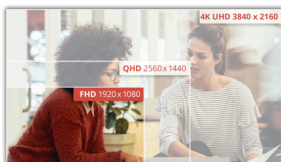

## 23,8" FHD VA-skjerm med viktige funksjoner for å få mest mulig ut av lange arbeidstimer

AOC 24E3UM tilbyr alt du trenger for å jobbe eller studere. Denne modellen blander et flott 23,8" VA-panel med bred visningsvinkel og FHD-oppløsning, funksjoner for øyepleie som Low Blue Mode og Flimmer Free og innebygde høyttalere for å nyte kvalitetslyd. Denne modellen tilbyr også kabelhåndtering for en ryddig arbeidsstasjon.

### FHD oppløsning

Vil du se en Blu-Ray-film med full kvalitet, kose deg med spill i høyoppløsning eller lese skarp tekst på kontoret? Takket være sin fulle HD-oppløsning av 1920 x 1080 piksler kan denne monitoren la deg gjøre akkurat det. Uansett hva du ser på, vil det bli vist i full HD med rike detaljer uten å trenge et "high-end" grafikkort eller som konsumerer store deler av dine systemressurser.