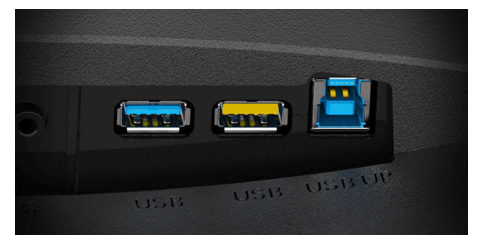

Adaptive sync

Adaptive Sync tilpasser skjermens vertikale oppdateringshastighet til skjermkortets bildefrekvens, noe som gjør spillopplevelsen din enda jevnere ved å eliminere hakking, tearing og andre forstyrrelser. Denne funksjonen er også nyttig hvis du vil nyte videoer og andre visuelle medier i jevn kvalitet.

Display Port

Den mest moderne skjermgrensesnittstandarden fra VESA, DisplayPort kan også overføre audio, USB og andre typer data. DisplayPort versjon 1.2-1.2a støtter opp til 165 Hz@1440p, 75 Hz@2160p, versjon 1.3 støtter opp til 240Hz@1440p, 120 Hz@2160p og versjon 1.4 støtter HDR10-spesifikasjonene.

USB Hub

Innebygde USB-huber i AOC-monitoren gjør den enkel og praktisk å bruke på skrivebordet. Sidemonterte porter er lett å nå selv uten å se på dem, du sparer tid på å lete på baksiden av PC-en for å finne en ledig USB-port.

GENERAL	
Model Name	24E3UM
Brand	AOC
Channel	B2B
Product line	Essential-line
Design family	E3
Launch date (ETA)	15.10.2022
EAN	4038986140706
DISPLAY INFORMATION	
Screen size (inch)	24,0
Screen size (cm)	60,5
Flat / Curved	Flat
Display hardness	3H
Panel treatment	Antiglare (AG)
Pixel Pitch (mm)	0,2745
Pixels per Inch	93,0
Panel resolution	1920x1080
Aspect ratio	16:9
Panel type	VA
Backlight type	WLED
Max Refresh rate	75 Hz
Response time GtG	4 ms
Static contrast ratio	3000:1
Dynamic contrast ratio	20M:1
Viewing angle (CR10)	178/178
Display colours	16.7 Million
Brightness in nits	300 cd/m ²