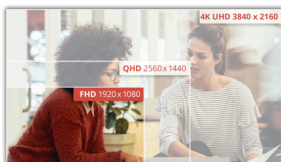

23,8" FHD VA-skjerm med viktige funksjoner for å få mest mulig ut av lange arbeidstimer

AOC 24E3UM tilbyr alt du trenger for å jobbe eller studere. Denne modellen blander et flott 23,8" VA-panel med bred visningsvinkel og FHD-oppløsning, funksjoner for øyepleie som Low Blue Mode og Flimmer Free og innebygde høyttalere for å nyte kvalitetslyd. Denne modellen tilbyr også kabelhåndtering for en ryddig arbeidsstasjon.

Features

FHD oppløsning

Vil du se en Blu-Ray-film med full kvalitet, kose deg med spill i høyoppløsning eller lese skarp tekst på kontoret? Takket være sin fulle HD-oppløsning av 1920 x 1080 piksler kan denne monitoren la deg gjøre akkurat det. Uansett hva du ser på, vil det bli vist i full HD med rike detaljer uten å trenge et "high-end" grafikkort eller som konsumerer store deler av dine systemressurser.