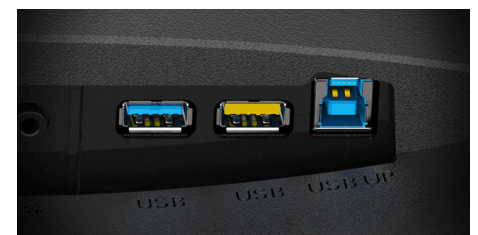

USB Hub

Ingebouwde USB-hubs in de monitors van AOC geven u gebruiksgemak en praktische toepasbaarheid op uw bureau. Aan de zijkant geplaatste poorten zijn gemakkelijk, zonder kijken, bereikbaar, u hoeft dus geen tijd meer te verspillen met het aan de achterzijde van een PC-kast zoeken naar een vrije USB-poort.