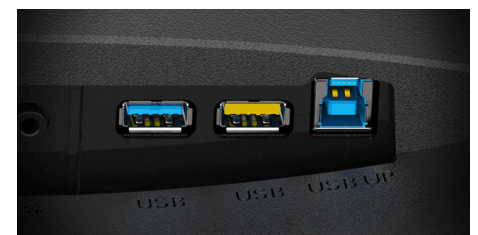

Adaptive sync

Adaptive Sync lijnt de verticale ververssnelheid van je monitor uit met de frame rate die door je GPU wordt geleverd, zodat je gameplay en je ontspannen game-ervaring nog vloeiender is omdat er geen sprake is van stuttering, tearing en trillingen. Deze functie is ook praktisch als je naar video's en andere visuele media kijkt, het biedt vloeiender entertainment.

HDMI

HDMI (High-Definition Multimedia Interface) wordt ondersteund door de huidige gaming-consoles, huidige GPU's en decoders, die het HDCP-systeem voor digitale content-beveiliging ondersteunen. HDMI versie 1.3-1.4b ondersteunt tot 144 Hz verversfrequentie @1080p en 75 Hz@1440p, terwijl HDMI versie 2.0-2.0b 240Hz@1080p, 144Hz@1440p en 60 Hz@2160p (4K) ondersteunt.

ALGEMEEN	
Modelnaam	24E3UM
Merk	AOC
Kanaal	B2B
Productlijn	Essential-line
Ontwerpfamilie	E3
Introductiedatum (verwacht)	15-10-2022
EAN	4038986140706

INFORMATIE OVER HET DISPLAY	
Schermafmeting (inch)	24,0
Schermafmeting (cm)	60,5
Plat / Gebogen	Plat
Hardheid display	3H
Behandeling paneel	Anti-reflectie (AG - Antiglare)
Pixel-pitch (mm)	0,2745
Pixels per Inch	93,0
Resolutie paneel	1920x1080
Aspect-verhouding	16:9
Paneeltype	VA
Type achtergrondverlichting	WLED
Max Verversfrequentie	75 Hz
Responstijd GtG	4ms
Statische contrastverhouding	3000:1
Dynamische contrastverhouding	20M:1
Kijkhoek (CR10)	178/178
Displaykleuren	16,7 miljoen
Helderheid in nits	300 cd/m ²