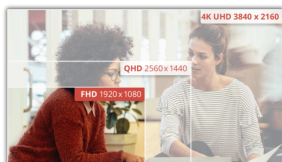

Display FHD VA da 23,8" con funzioni essenziali per ottenere il massimo dalle lunghe ore di lavoro

AOC 24E3UM offre tutto l'essenziale per il lavoro e lo studio. Questo modello riunisce un fantastico pannello VA da 23,8" con ampio angolo di visione e risoluzione FHD, funzionalità per il supporto della vista come Low Blue Mode e Flicker Free e altoparlanti integrati per goderti facilmente un audio di qualità. Per garantire una postazione di lavoro ordinata, questo modello offre anche la gestione dei cavi.

Caratteristiche

Risoluzione Full HD

Desiderate guardare un film Blu-ray con una qualità d'immagine totale, divertirsi a giocare con immagini ad alta definizione o leggere testi nitidissimi nelle applicazioni per ufficio? Grazie alla risoluzione di 1920 x 1080 pixel Full HD di questo monitor tutto questo sarà possibile. A prescindere dal contenuto che intendete guardare, con la risoluzione Full HD sarà visualizzato con una straordinaria ricchezza di dettagli senza la necessità di una scheda grafica di alta fascia né di consumare molte delle vostre risorse di sistema.