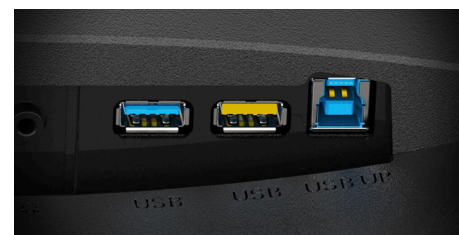

Adaptive sync

Adaptive Sync adatta la frequenza di aggiornamento verticale del monitor alla frequenza di fotogrammi trasmessa dalla GPU, rendendo la tua esperienza di gioco ancora più fluida, senza stuttering, tearing e tremolii. Questa funzione è utile anche quando guardi video o immagini, garantendo un intrattenimento più fluido.

HDMI

L'interfaccia HDMI (High-Definition Multimedia Interface) è supportata dalle console di gioco e dalle GPU attuali e dai set-top box che supportano il sistema di protezione dei contenuti digitali HDCP. Le versioni HDMI 1.3-1.4b supportano una frequenza di aggiornamento di fino a 144 Hz a 1080p e 75 Hz a 1440 p, mentre le versioni HDMI 2.0-2.0b supportano 240 Hz a 1080p, 144 Hz a 1440p e 60 Hz a 2160p (4K).

Display Port

DisplayPort offre audio digitale ultra-veloce e trasmissione video senza perdita di qualità o ritardo di input. Connettete rapidamente e facilmente una gamma di dispositivi al vostro schermo, tra cui computer, portatile, lettore multimediale, console di gioco e altro ancora. È l'ideale per i professionisti e per gli utenti domestici più esigenti.