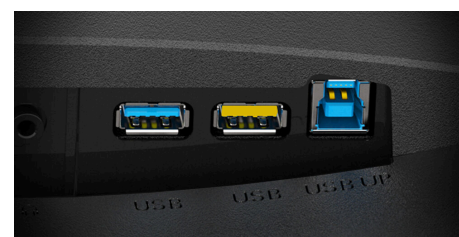

### Adaptive sync

Adaptive Sync adatta la frequenza di aggiornamento verticale del monitor alla frequenza di fotogrammi trasmessa dalla GPU, rendendo la tua esperienza di gioco ancora più fluida, senza stuttering, tearing e tremolii. Questa funzione è utile anche quando guardi video o immagini, garantendo un intrattenimento più fluido.

### HDMI

l'interfaccia HDMI (High-Definition Multimedia Interface) è supportata dalle console di gioco e dalle GPU attuali e dai set-top box che supportano il sistema di protezione dei contenuti digitali HDCP. Le versioni HDMI 1.3-1.4b supportano una frequenza di aggiornamento di fino a 144 Hz a 1080p e 75 Hz a 1440 p, mentre le versioni HDMI 2.0-2.0b supportano 240 Hz a 1080p, 144 Hz a 1440p e 60 Hz a 2160p (4K).

### Display Port

DisplayPort offre audio digitale ultra-veloce e trasmissione video senza perdita di qualità o ritardo di input. Connettete rapidamente e facilmente una gamma di dispositivi al vostro schermo, tra cui computer, portatile, lettore multimediale, console di gioco e altro ancora. È l'ideale per i professionisti e per gli utenti domestici più esigenti.