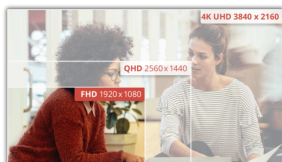

## Display FHD VA da 23,8" con funzioni essenziali per ottenere il massimo dalle lunghe ore di lavoro

AOC 24E3UM offre tutto l'essenziale per il lavoro e lo studio. Questo modello riunisce un fantastico pannello VA da 23,8" con ampio angolo di visione e risoluzione FHD, funzionalità per il supporto della vista come Low Blue Mode e Flicker Free e altoparlanti integrati per goderti facilmente un audio di qualità. Per garantire una postazione di lavoro ordinata, questo modello offre anche la gestione dei cavi.

### Risoluzione Full HD

Desiderate guardare un film Blu-ray con una qualità d'immagine totale, divertirsi a giocare con immagini ad alta definizione o leggere testi nitidissimi nelle applicazioni per ufficio? Grazie alla risoluzione di 1920 x 1080 pixel Full HD di questo monitor tutto questo sarà possibile. A prescindere dal contenuto che intendete guardare, con la risoluzione Full HD sarà visualizzato con una straordinaria ricchezza di dettagli senza la necessità di una scheda grafica di alta fascia né di consumare molte delle vostre risorse di sistema.