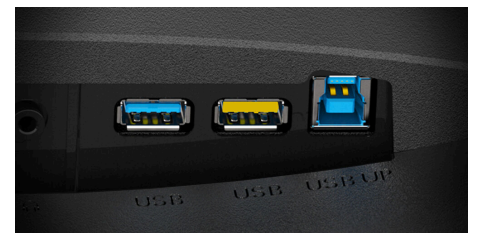

### Adaptive sync

La synchronisation adaptative aligne la fréquence de rafraîchissement verticale de votre moniteur avec la cadence d'images produite par votre carte graphique, vous assurant un jeu intense ou décontracté encore plus fluide, en éliminant les saccades, les débordements et les distorsions. Cette fonction est également utile lorsque vous regardez des vidéos ou autres supports visuels et apporte un divertissement optimisé.

### HDMI

Le HDMI est une interface multimédia prise en charge par les consoles de jeu, les GPU et les boxes actuelles qui prend en charge le système de protection des contenus HDCP numériques. Les versions HDMI 1.3-1.4b prennent en charge des fréquences de rafraîchissement allant jusqu'à 144 Hz à 1080p et 75Hz à 1440p alors que les versions HDMI 2.0-2.0b prennent elles en charge 240Hz à 1080p, 144Hz à 1440p et 60Hz à 2160p (4K).

### Display Port

DisplayPort offre une transmission audio et vidéo numérique ultra-rapide sans perte de qualité ni retard d'affichage. Connectez rapidement et facilement un éventail d'appareils sur votre écran, dont votre ordinateur de bureau, ordinateur portable, lecteur média, console de jeu, et autres. Cette fonctionnalité est parfaite pour les professionnels, ainsi que pour les utilisateurs domestiques les plus exigeants.