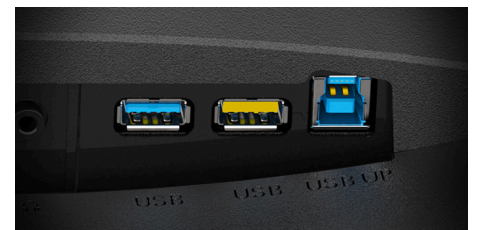

Adaptive sync

La synchronisation adaptative aligne la fréquence de rafraîchissement verticale de votre moniteur avec la cadence d'images produite par votre carte graphique, vous assurant un jeu intense ou décontracté encore plus fluide, en éliminant les saccades, les débordements et les distorsions. Cette fonction est également utile lorsque vous regardez des vidéos ou autres supports visuels et apporte un divertissement optimisé.

Display Port

DisplayPort offre une transmission audio et vidéo numérique ultra-rapide sans perte de qualité ni retard d'affichage. Connectez rapidement et facilement un éventail d'appareils sur votre écran, dont votre ordinateur de bureau, ordinateur portable, lecteur média, console de jeu, et autres. Cette fonctionnalité est parfaite pour les professionnels, ainsi que pour les utilisateurs domestiques les plus exigeants.