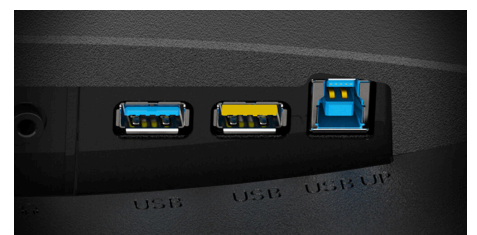

USB Hub

AOC-monitorien sisäänrakennetut USB-keskittimet ovat erittäin helppokäyttöisiä ja käytännöllisiä. Sivussa olevia portteja on helppo käyttää katsomattakin; ei enää vapaan USB-portin hankalaa hakemista tietokoneen takaosassa.