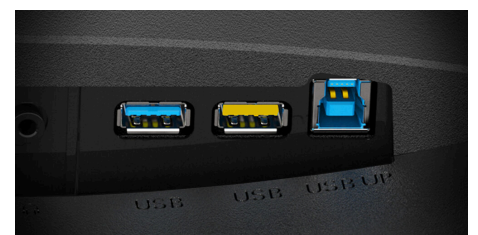

Adaptive sync

Adaptive Sync sovittaa monitorin pystysuoran virkistystaajuuden grafiikkasuorittimen kuvataajuuteen, mikä parantaa pelikokemusta entisestään estämällä pätkimisen, kuvan repeytymisen ja värinän. Tämä toiminto on hyödyllinen myös videoita ja muita visuaalisia sisältöjä katsellessa, sillä se parantaa kuvan tasaisuutta.

Display Port

VESA:n uusinta näyttöliittymästandardia edustava DisplayPort mahdollistaa audion välittämisen, USB- ja muut tiedonsiirtomenetelmät. DisplayPort-versio 1.2-1.2a tukee jopa 165 Hz@1440p, 75 Hz@2160p määrittämiä, versio 1.3 tukee jopa 240Hz@1440p, 120 Hz@2160p määrittämiä ja versio 1.4 tukee HDR10 määrittämiä.

YLEISTÄ	
Mallin nimi	24E3UM
Merkki	AOC
Kanava	B2B
Tuoresarja	Essential-mallisto
Mallisto	E3
Lanseerauspäivä (ETA)	15.10.2022
EAN	4038986140706

NÄYTÖN OMINAISUUDET	
Näytön koko (tuumaa)	24,0
Näytön koko (cm)	60,5
Suora/kaareva	Ohut
Näytön kovuus	3H
Paneelin käsittely	Häikäisysoja (AG)
Pikseliväli (mm)	0,2745
Pikseliä tuumaa kohden	93,0
Paneelin resoluutio	1920x1080
Kuvasuhde	16:9
Paneelin tyyppi	VA
Taustavalon tyyppi	WLED
Max Virkistystaajuus	75 Hz
Vasteaika GtG	4 ms
Staattinen kontrastisuhde	3000:1
Dynaaminen kontrastisuhde	20M:1
Katselukulma (CR10)	178/178
Näytön värit	16,7 miljoonaa
Kirkkaus nitteinä	300 cd/m ²