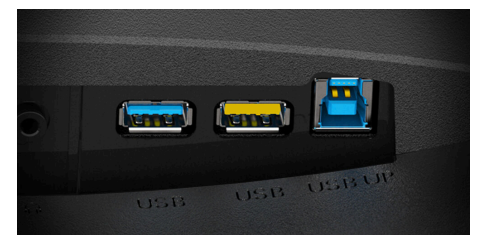

Adaptive sync

La sincronización adaptativa hace coincidir la tasa de refresco vertical de tu monitor con la velocidad de fotogramas de la GPU para eliminar el stuttering, el tearing y los temblores, y que la experiencia de juego y de ocio sea aún más fluida. Esta función también es útil para disfrutar de vídeos y otros medios de entretenimiento de una forma más fluida.

HDMI

La HDMI (interfaz multimedia de alta definición) se admite en consolas de videojuegos actuales, GPU actuales y decodificadores, que admitan el sistema HDCP de protección del contenido digital. Las versiones 1.3-1.4b de HDMI admiten una frecuencia de actualización de hasta 144 Hz y 1080p o 75 Hz y 1440p, mientras que las versiones 2.0-2.0b de HDMI admiten 240 Hz y 1080p, 144 Hz y 1440p, así como 60 Hz y 2160p (4 K).

Display Port

DisplayPort ofrece una transmisión digital ultrarrápida de audio y vídeo sin pérdida de calidad o retardos de entrada. Conecta con rapidez y facilidad una gama de dispositivos a tu pantalla, incluido tu ordenador, portátil, reproductor de medios, videoconsola y mucho más. Es perfecto para profesionales y particulares muy exigentes.