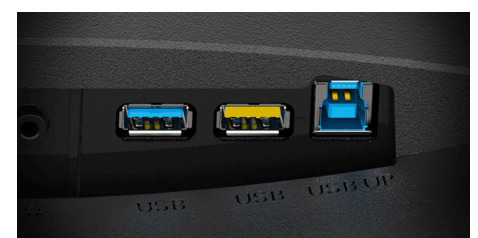

Adaptive sync

La sincronización adaptativa hace coincidir la tasa de refresco vertical de tu monitor con la velocidad de fotogramas de la GPU para eliminar el stuttering, el tearing y los temblores, y que la experiencia de juego y de ocio sea aún más fluida. Esta función también es útil para disfrutar de vídeos y otros medios de entretenimiento de una forma más fluida.

HDMI

La HDMI (interfaz multimedia de alta definición) se admite en consolas de videojuegos actuales, GPU actuales y decodificadores, que admitan el sistema HDCP de protección del contenido digital. Las versiones 1.3-1.4b de HDMI admiten una frecuencia de actualización de hasta 144 Hz y 1080p o 75 Hz y 1440p, mientras que las versiones 2.0-2.0b de HDMI admiten 240 Hz y 1080p, 144 Hz y 1440p, así como 60 Hz y 2160p (4 K).

Display Port

DisplayPort ofrece una transmisión digital ultrarrápida de audio y vídeo sin pérdida de calidad o retardos de entrada. Conecta con rapidez y facilidad una gama de dispositivos a tu pantalla, incluido tu ordenador, portátil, reproductor de medios, videoconsola y mucho más. Es perfecto para profesionales y particulares muy exigentes.

GENERAL	
Nombre del modelo	24E3UM
Marca	AOC
Canal	B2B
Línea de productos	Essential-line
Familia de diseño	E3
Fecha de lanzamiento (ETA)	15/10/2022
EAN	4038986140706

INFORMACIÓN MONITOR	
Tamaño de la pantalla (pulgadas)	24,0
Tamaño pantalla (cm)	60,5
Plano / Curvo	Plano
Dureza de la pantalla	3H
Tratamiento del panel	Antibrillo (AG)
Separación de los píxeles (mm)	0,2745
Píxeles por pulgada	93,0
Resolución del panel	1920x1080
Relación de aspecto	16:9
Tipo de panel	VA
Tipo de retroiluminación	WLED
Max Tasa de refresco	75 Hz
Tiempo de respuesta GtG	4 ms
Relación de contraste estático	3000:1
Relación de contraste dinámico	20M:1
Ángulo de visión (CR10)	178/178
Colores de la pantalla	16,7 millones
Brillo en nits	300 cd/m ²