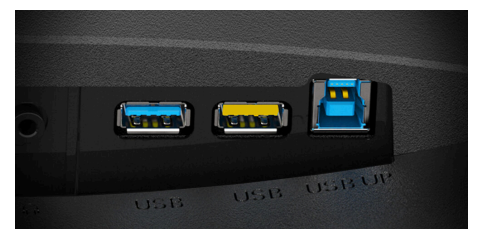

Adaptive sync

Adaptive Sync richtet die vertikale Bildwiederholrate Ihres Monitors an der von Ihrer GPU gelieferte Bildwiederholrate aus und sorgt so für ein noch flüssigeres Gaming-Erlebnis, da Stottern, Reißen und Ruckeln der Bilder vermieden werden. Diese Funktion ist auch bei der Wiedergabe von Videos und anderen visuellen Medien nützlich, um eine reibungslose Unterhaltung zu gewährleisten.

Display Port

DisplayPort bietet ultraschnelle digitale Audio- und Videoübertragung ohne Qualitätsverlust oder Eingangsverzögerung. Verbinden Sie schnell und einfach eine Reihe von Geräten mit Ihrem Bildschirm, zum Beispiel Computer, Laptop, Media-Player, Spielekonsole und vieles mehr. Das ist perfekt für Profis sowie auch für die anspruchsvollsten Heimanwender.