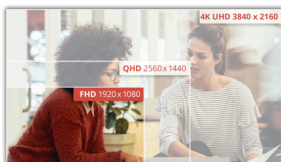

23,8-Zoll-FHD-VA-Display mit wichtigen Funktionen für lange Arbeitszeiten

Der AOC 24E3UM bietet alles, was Sie zum Arbeiten oder Lernen brauchen. Dieses Modell kombiniert ein großartiges 23,8-Zoll-VA-Panel mit weitem Betrachtungswinkel und FHD-Auflösung mit augenschonenden Funktionen wie Niedriger Blaulichtmodus und Flimmerfrei sowie integrierten Lautsprechern für den problemlosen Genuss von hochwertigem Audio. Für einen aufgeräumten Arbeitsplatz bietet dieses Modell auch ein Kabelmanagement.

Merkmale

Full HD-Auflösung

Möchten Sie einen Blu-ray-Film in voller Qualität ansehen, Spiele mit hoher Auflösung erleben oder Text in Büroanwendungen deutlich lesen können? Dank der Full HD-Auflösung von 1920 x 1080 Pixeln ermöglicht Ihnen dieser Monitor genau das. Was auch immer Sie sich ansehen, mit Full HD wird es in reichhaltigen Details angezeigt, ohne dass eine High-End-Grafikkarte nötig ist oder viele Systemressourcen verbraucht werden.

75Hz Bildwiederholraten

Holen Sie sich die Spitzenklasse! Bei einer Bildwiederholrate von 75 Hz zeichnet das Anzeigefeld 75 Frames pro Sekunde. Eine 75 Hz-Bildwiederholrate ist verglichen mit 60 Hz-Displays der Einstiegsebene 25 % schneller. Dennoch sind sie erschwinglich und bieten jene extra Frames, die Spieler zum Besiegen Ihrer Gegner benötigen.