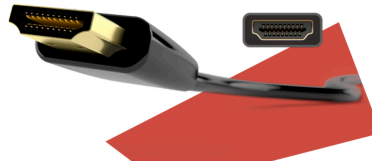

AOC 24E3QAF tarjoaa kaiken olennaisen työskentelyyn tai opiskeluun. Tässä mallissa yhdistyvät upea 24 tuuman IPS-paneeli laajalla katselukulmalla ja FHD-tarkkuudella, silmienhoitoa edistävät ominaisuudet, kuten Low Blue Mode ja Flicker Free, sekä sisäänrakennetut kaiuttimet, joiden avulla voit helposti nauttia laadukkaasta äänentoistosta. Siistin työpisteen takaamiseksi tässä mallissa on myös kaapelinhallinta. Jotta työskentely olisi mahdollisimman mukavaa, 24E3QAF on täysin ergonominen. Tuottavuuttasi täydentävät Adaptive Sync ja 100Hz:n virkistystaajuus, jotka takaavat tasaisen ja kynelettömän käyttösuorituksen, työskentelitpä sitten asiakirjojen parissa tai katselit sisältöä.

### Display Port

VESA:n uusinta näyttöliittymästandardia edustava DisplayPort mahdollistaa audion välittämisen, USB- ja muut tiedonsiirtomenetelmät. DisplayPort-versio 1.2-1.2a tukee jopa 165 Hz@1440p, 75 Hz@2160p määrittämiä, versio 1.3 tukee jopa 240Hz@1440p, 120 Hz@2160p määrittämiä ja versio 1.4 tukee HDR10 määrittämiä.