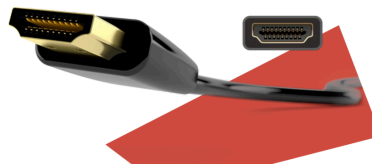

Der AOC 24E3QAF bietet alles, was Sie zum Arbeiten oder Lernen brauchen. Dieses Modell bietet ein großartiges 24" IPS-Panel mit weitem Betrachtungswinkel und FHD-Auflösung, augenschonende Funktionen wie Low Blue Mode und Flicker Free sowie integrierte Lautsprecher für den problemlosen Genuss von hochwertigem Audio. Für einen aufgeräumten Arbeitsplatz bietet dieses Modell außerdem ein Kabelmanagement. Für maximalen Komfort bei der Arbeit ist der 24E3QAF vollständig ergonomisch gestaltet. Ihre Produktivität wird durch Adaptive Sync und eine Bildwiederholrate von 100Hz ergänzt, die eine flüssige und ruckelfreie Anzeige garantieren, egal ob Sie mit Dokumenten arbeiten oder Inhalte ansehen.

Merkmale

Display Port

DisplayPort bietet ultraschnelle digitale Audio- und Videoübertragung ohne Qualitätsverlust oder Eingangsverzögerung. Verbinden Sie schnell und einfach eine Reihe von Geräten mit Ihrem Bildschirm, zum Beispiel Computer, Laptop, Media-Player, Spielekonsole und vieles mehr. Das ist perfekt für Profis sowie auch für die anspruchsvollsten Heimanwender.

HDMI

HDMI (High-Definition Multimedia Interface) wird von den aktuellen Spielekonsolen, aktuellen Grafikkarten und Set-Top-Boxen unterstützt, welche das HDCP-Schutzsystem für digitale Inhalte beinhalten. Die HDMI 1.3-1.4b Versionen unterstützen bis zu 144 Hz Bildwiederholraten bei 1080p und 75 Hz bei 1440p, wohingegen HDMI 2.0-2.0b Versionen 240 Hz bei 1080p, 144 Hz bei 1440p und 60 Hz bei 2160p (4K) unterstützen.