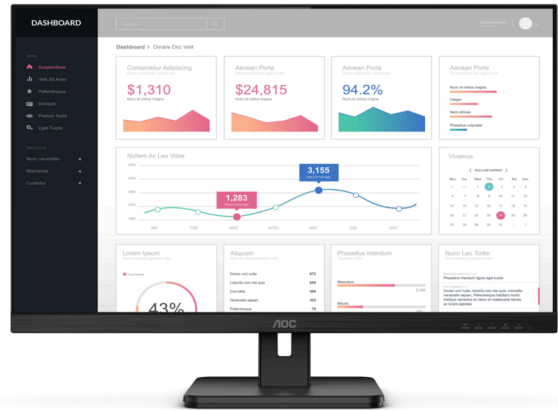

23.8" 廣視角顯示器

AOC的24E2QA顯示器為專業用家而設，有助提升工作效率。擁有全高清解像度的23.8吋IPS屏幕，並配備優雅的三邊無邊框設計及內建喇叭，HDR模式及AOC ClearVision讓視覺效果進一步提升。它亦擁有許多提高舒適度的功能，例如可傾斜支架、VESA壁掛功能、Low Blue低藍光模式及Flicker-Free不閃爍技術。

功能特点

IPS 廣視角面板

可視角度達到178°，讓使用者在任何角度觀看均呈現清新亮麗且完整的畫面，同時展現色彩一致性，以實際原色呈現逼真鮮活的畫面。

三邊超窄 邊框設計

超窄邊框的設計提供更舒適的觀看感受，同時還能節省空間，且適用於多顯示器拼接，大幅提升視覺體驗。

Adaptive Sync 告別撕裂卡頓

同步處理 GPU 與顯示器間的訊號，就緒時才會顯示影格內容；提供順暢的視覺體驗，不會再有畫面撕裂或間斷的情況。

Clear Vision 提升畫面清晰度

透過Clear Vision功能可提高畫面的清晰度與明亮度，達到更高分辨率的畫面效果。

淨藍光功能 有效減少藍光

長時間接觸藍光可能會導致眼睛疲勞、睡眠障礙或頭痛，淨藍光功能藉由控制色溫，有效減少有害的藍光光波。

護眼的不閃屏技術

多數LED螢幕使用 PWM (Pulse Width Modulation) 脈衝寬度調變技術調光以掌控亮度，但此脈衝技術易產生閃爍情況，尤其在昏暗微光環境中，更易造成頭疼和眼睛疲勞損傷等不舒適狀況。不閃屏技術則是用運順暢的DC直流背光系統，藉由強化電壓以降低閃爍頻率，提供消費者更健康護眼的使用情境。

通用性	
Model Name	24E2QA
Brand	AOC
Channel	B2B
Product line	Essential-line
Design family	E2
EAN	471 738594 617 0

DISPLAY INFORMATION	
Screen size (inch)	23,8
Pixel Pitch (mm)	0,2745
Aspect ratio	16:9
Panel type	IPS
Response time GtG	4 ms
Static contrast ratio	1000:1
Dynamic contrast ratio	20M:1
Viewing angle (CR10)	178/178
Display colours	16.7 Million
Brightness in nits	250 cd/m ²