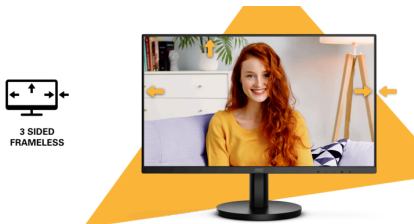

Full HD çözünürlük

Bir Blu-ray filmi tam kalitede izlemek mi yoksa yüksek çözünürlüklü oyunları keyifle oynamak mı ya da ofis uygulamalarıyla canlı metinler okumak mı istiyorsunuz? Bu monitör, 1920 x 1080 piksel Full HD çözünürlüğü sayesinde tümünü yapmanıza olanak tanır. Görüntülediğiniz şey ne olursa olsun Full HD çözünürlük sayesinde zengin detaylar üst düzey bir grafik kartı olmadan veya çok fazla sistem kaynağı tüketmeden gösterilir.

Çerçevesiz Tasarım

Çerçevesiz tasarımlar, modern ve çekici görünmenin yanı sıra kesintisiz çoklu monitör kurulumları sağlar. Birçok ekran yan yana yerleştirildiğinde, imleciniz/pencereleriniz artık koyu kenar boşluklarında kaybolmaz.