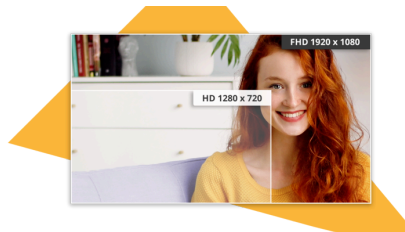

Högpresterande klarhet med 23,8" FHD-monitor med 100Hz uppdateringsfrekvens och HDMI

Upplev briljansen hos vår kompakta 23,8"-skärm med Full HD VA-skärm som gör den till ett visuellt mästerverk. Njut av action med en dynamisk uppdateringsfrekvens på 100Hz och dessutom en ultrasnabb 1ms MPRT för oöverträffad klarhet och precision. Smidiga anslutningar: utrustad med HDMI, anslut smidigt dina enheter för att öppna en värld av underhållning och produktivitet. Njut av störningsfria bilder med hjälp av Adaptive Sync-tekniken som ger en ny dimension till ditt innehåll. Inte bara en bildskärm, utan även en ljudmässig fröjd – 24B3HMA2 har integrerade 2W-högtalare, vilket ger dina multimediaäventyr ytterligare ett lager uppslukande ljud. Prioritera ditt välbefinnande med Low Blue Light-teknik och ta del av en tresidig ramlös design för en fångslande, störningsfri display.

FHD upplösning

Vill du titta på en Blu-ray-film i full kvalitet, njuta av spel i hög upplösning eller läsa skarp text i kontorsprogram? Tack vare sin fulla HD-upplösning på 1920 x 1080 pixlar kan du göra just det på den här skärmen. Oavsett vad du tittar på, med Full HD visas den i rik detalj utan att du behöver ett avancerat grafikort eller använder för mycket av systemets resurser.