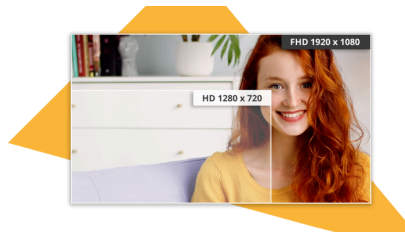

FHD Resoluutio

Haluatko katsella ensiluokkaista Blu-ray-elokuvaa tai pelata pelejä korkealla resoluutiolla tai lukea toimistosovelluksilla tarkkaa tekstiä? Tämä monitori on suunniteltu sitä varten, sillä se tarjoaa 1920 x 1080 pikselin Full HD -resoluution. Katseltpa sitten mitä tahansa, Full HD mahdollistaa sen tarkan näytön ilman korkealuokkaista grafiikkakorttia tai käyttämättä huomattavaa määrää järjestelmäresursseja.