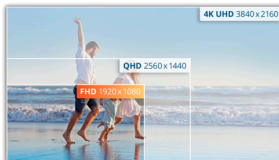

Layar FHD VA 23,8" dengan sudut pandang lebar dan fitur untuk memudahkan jam kerja yang panjang

AOC 24B3HM adalah monitor ramping tanpa bingkai tiga sisi berukuran 23,8 inci yang sepenuhnya dapat mendukung alur kerja Anda sehari-hari, memadukan kualitas dan kenyamanan untuk kantor rumah yang minimalis namun lengkap. Nikmati gambar berkualitas luar biasa dengan resolusi FHD dan sudut lebar panel VA-nya. Ini juga mencakup serangkaian pilihan konektivitas yang bagus untuk mendukung produktivitas Anda dengan mudah.

Fitur

Resolusi FHD

Ingin menonton film Blu-ray dengan kualitas penuh, menikmati game dalam resolusi tinggi, atau membaca teks yang tajam di aplikasi kantor? Berkat resolusi Full HD 1920 x 1080 piksel, monitor ini memungkinkan Anda melakukan hal itu. Apa pun yang Anda lihat, dengan Full HD itu akan ditampilkan dengan detail yang kaya tanpa memerlukan kartu grafis kelas atas atau menghabiskan banyak sumber daya sistem Anda.

Panel VA

Panel VA (Vertical Alignment) menampilkan warna hitam yang lebih dalam dan kontras tinggi untuk gambar yang lebih jelas dan cerah.

Kecepatan Refresh 75Hz

Dapatkan tepi atas! Dengan kecepatan refresh 75 Hz, panel layar menggambar 75 bingkai setiap detik. Refresh rate 75 Hz adalah 25% lebih cepat daripada yang ditawarkan pada sebagian besar tampilan level awal pada 60 Hz, namun tetap terjangkau dan menghadirkan bingkai ekstra yang dibutuhkan gamer untuk mengalahkan lawan mereka.