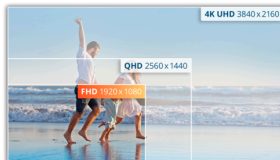

Caractéristiques

Résolution Full HD

Vous voulez regarder un film en Blu-ray à sa qualité optimale, profiter de vos jeux en haute résolution ou lire les textes des applications bureautiques de façon claire ? Grâce à sa résolution Full HD de 1920 x 1080 pixels, cet écran vous le permet. Tout ce que vous regardez est affiché avec les détails les plus riches, en Full HD, sans avoir besoin d'une carte graphique dernier cri ou de consommer énormément de ressources système.