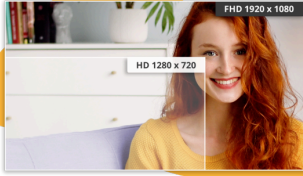

Compact brilliance with USB-C connectivity and Height-Adjustable Stands for enhanced productivity

Introducing the newest addition to the B3 line— a brilliant 23.8-inch display featuring an IPS panel for breathtaking visuals and true-to-life colors. If you're looking for a compact sized monitor, the 24B3CF2 is the ideal choice. Also, it offers USB-C which means it is possible to catch three birds with one stone. By one single cable, video signal, power delivery and data transfer are available which will improve your productivity. This monitor boasts height-adjustable stands, seamlessly integrating ergonomic features into your workspace. With the ability to customize the height according to your preferences, you can achieve the perfect viewing angle, reducing strain on your neck and eyes during extended work or studying sessions. Whether you're working or studying, enjoy a more comfortable and enjoyable viewing experience with the compact screen size of the 24B3CF2.

ความละเอียด FHD

ต้องการชมภาพยนตร์ Blu-ray ในคุณภาพเต็มรูปแบบ
เพลิดเพลินกับเกมที่มีความละเอียดสูง หรืออ่าน
ข้อความที่คมชัดในแอปพลิเคชันสำนักงานหรือไม่? ด้วย
ความละเอียดระดับ Full HD ที่ 1920 x 1080 พิกเซล
จอภาพนี้จึงช่วยให้คุณทำเช่นนั้นได้ ไม่ว่าคุณกำลังดูอะไร
อยู่ ด้วย Full HD จะแสดงรายละเอียดครบถ้วนโดยไม่ต้องใช้การ์ดกราฟิกระดับไฮเอนด์หรือใช้ทรัพยากรระบบ
จำนวนมาก