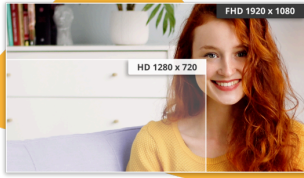

## Висока продуктивність та чіткість з монітором FHD діагоналю 23,8" і частотою оновлення 100 Гц з HDMI

Представляємо найновіше поповнення лінійки B3 — чудовий IPS-дисплей діагоналю 23,8 дюйма, що має дивовижне зображення завдяки роздільній здатності 1920 x 1080 і частоті оновлення 100 Гц. Якщо вам потрібен компактний монітор із максимально плавним зображенням, модель 24B3CA2 стане ідеальним рішенням. Крім того, через один кабель USB-C ви зможете передавати відеосигнал, живлення й дані, підвищуючи цим свою продуктивність. Компактний розмір моделі 24B3CA2 створює комфортніші умови перебування за екраном незалежно від того, працюєте ви чи навчаєтесь.

### 100Hz Refresh Rate

Equip yourself with twice the frame rate of other monitors and say goodbye to image stuttering and blurry motion. With a 100Hz refresh rate every frame is rendered sharply and in smooth succession, so you can line up your shots accurately and appreciate high speed races in all their glory.

#### **FHD роздільна здатність**

Хочете дивитися фільми Blu-ray у максимальній якості, насолоджуватися іграми у високій роздільності чи читати чіткий текст в офісних додатках? Завдяки роздільній здатності Full HD 1920 x 1080 пікселів цей монітор дозволяє робити все це. Щоб ви не переглядали, із Full HD зображення відтворюватиметься з багатьма деталями без потреби у потужній відеокарті чи значному використанні ресурсів системи.