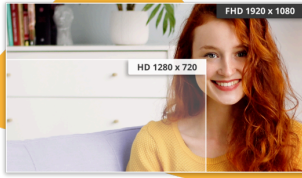

Висока продуктивність та чіткість з монітором FHD діагоналлю 23,8" і частотою оновлення 100 Гц з HDMI

Представляємо найновіше поповнення лінійки B3 — чудовий IPS-дисплей діагоналлю 23,8 дюйма, що має дивовижне зображення завдяки роздільній здатності 1920 x 1080 і частоті оновлення 100 Гц. Якщо вам потрібен компактний монітор із максимально плавним зображенням, модель 24B3CA2 стане ідеальним рішенням. Крім того, через один кабель USB-C ви зможете передавати відеосигнал, живлення й дані, підвищуючи цим свою продуктивність. Компактний розмір моделі 24B3CA2 створює комфортніші умови перебування за екраном незалежно від того, працюєте ви чи навчаєтесь.

Особливості

100Hz Refresh Rate

Equip yourself with twice the frame rate of other monitors and say goodbye to image stuttering and blurry motion. With a 100Hz refresh rate every frame is rendered sharply and in smooth succession, so you can line up your shots accurately and appreciate high speed races in all their glory.

FHD роздільна здатність

Хочете дивитися фільми Blu-ray у максимальній якості, насолоджуватися іграми у високій роздільності чи читати чіткий текст в офісних додатках? Завдяки роздільній здатності Full HD 1920 x 1080 пікселів цей монітор дозволяє робити все це. Щоб ви не переглядали, із Full HD зображення відтворюватиметься з багатьма деталями без потреби у потужній відеокарті чи значному використанні ресурсів системи.