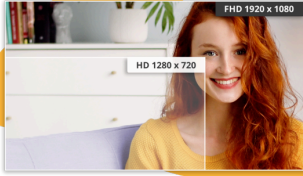

23.8" IPS Panel Monitor

24B3CA2 is a Full HD display with IPS wide viewing angle, Incredible, 100Hz refresh rate, and 1ms response time, 3-side frameless. This IPS display deliver 178/178-degree viewing angles while maintaining consistent image quality and colors from all viewing positions.

คุณสมบัติ

อัตราการรีเฟรช 100Hz

เตรียมตัวให้พร้อมด้วยอัตราเฟรมที่สูงกว่ามอเดิร์นอื่นถึงสองเท่า และบอกสภาพกระทัดและการเคลื่อนไหวที่ปราณีไปได้เลย ด้วยอัตราการรีเฟรช 100Hz ทุกเฟรมจะถูกเรนเดอร์อย่างคมชัดและต่อเนื่องอย่างราบรื่น คุณจึงจัดองค์ประกอบภาพได้อย่างแม่นยำและชื่นชมการแข่งขันความเร็วสูงในทุกด้าน

ความละเอียด FHD

ต้องการชมภาพยนตร์ Blu-ray ในคุณภาพเต็มรูปแบบ
เพลิดเพลินกับเกมที่มีความละเอียดสูง หรืออ่าน
ข้อความที่คมชัดในแอปพลิเคชันสำนักงานหรือไม่? ด้วย
ความละเอียดระดับ Full HD ที่ 1920 x 1080 พิกเซล
จอภาพนี้จึงช่วยให้คุณทำเช่นนั้นได้ ไม่ว่าคุณกำลังดูอะไร
อยู่ ด้วย Full HD จะแสดงรายละเอียดครบถ้วนโดยไม่ต้องใช้การ์ดกราฟิกระดับไฮเอนด์หรือใช้ทรัพยากรระบบ
จำนวนมาก