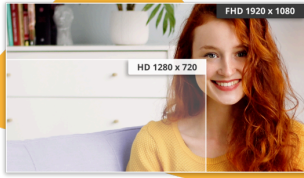

23.8" IPS Panel Monitor

24B3CA2 is a Full HD display with IPS wide viewing angle, Incredible, 100Hz refresh rate, and 1ms response time, 3-side frameless. This IPS display deliver 178/178-degree viewing angles while maintaining consistent image quality and colors from all viewing positions.

คุณสมบัติ

อัตราการรีเฟรช 100Hz

เตรียมตัวให้พร้อมด้วยอัตราเฟรมที่สูงกว่ามอเดิร์นอื่นถึงสองเท่า และบอกสภาพกระทัดและการเคลื่อนไหวที่ปราณีไปได้เลย ด้วยอัตราการรีเฟรช 100Hz ทุกเฟรมจะถูกเรนเดอร์อย่างคมชัดและต่อเนื่องอย่างราบรื่น คุณจึงจัดองค์ประกอบภาพได้อย่างแม่นยำและชื่นชมการแข่งขันความเร็วสูงในทุกด้าน

ความละเอียด FHD

ต้องการชมภาพยนตร์ Blu-ray ในคุณภาพเต็มรูปแบบ
เพลิดเพลินกับเกมที่มีความละเอียดสูง หรืออ่าน
ข้อความที่คมชัดในแอปพลิเคชันสำนักงานหรือไม่? ด้วย
ความละเอียดระดับ Full HD ที่ 1920 x 1080 พิกเซล
จอภาพนี้จึงช่วยให้คุณทำเช่นนั้นได้ ไม่ว่าคุณกำลังดูอะไร
อยู่ ด้วย Full HD จะแสดงรายละเอียดครบถ้วนโดยไม่ต้องใช้การ์ดกราฟิกระดับไฮเอนด์หรือใช้ทรัพยากรระบบ
จำนวนมาก