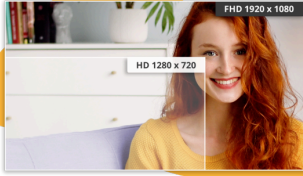

23.8" IPS Panel Monitor

24B3CA2 is a Full HD display with IPS wide viewing angle, Incredible, 100Hz refresh rate, and 1ms response time, 3-side frameless. This IPS display deliver 178/178-degree viewing angles while maintaining consistent image quality and colors from all viewing positions.

ความละเอียด FHD

ต้องการชมภาพยนตร์ Blu-ray ในคุณภาพเต็มรูปแบบ
เพลิดเพลินกับเกมที่มีความละเอียดสูง หรืออ่าน
ข้อความที่คมชัดในแอปพลิเคชันสำนักงานหรือไม่? ด้วย
ความละเอียดระดับ Full HD ที่ 1920 x 1080 พิกเซล
จอภาพนี้จึงช่วยให้คุณทำเช่นนั้นได้ ไม่ว่าคุณกำลังดูอะไร
อยู่ ด้วย Full HD จะแสดงรายละเอียดครบถ้วนโดยไม่ต้องใช้การ์ดกราฟิกระดับไฮเอนด์หรือใช้ทรัพยากรระบบ
จำนวนมาก