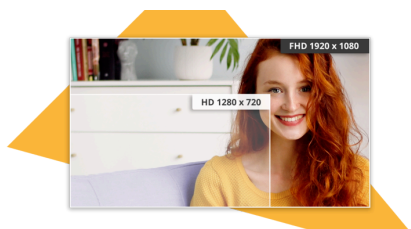

Resolução FHD

Quer ver um filme em Blu-Ray com qualidade total, desfrutar de jogos com alta resolução ou ler texto nítido em aplicações de escritório? Graças à sua resolução Full HD de 1920 x 1080 pixels, este monitor permite-lhe fazer isso mesmo. Seja o que for que esteja a ver, com Full HD poderá ver uma grande riqueza de detalhes sem necessitar de uma placa gráfica de topo de gama ou de consumir muitos recursos do seu sistema.