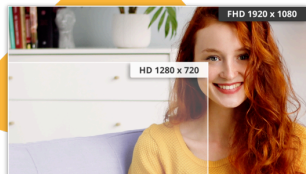

Rozdzielczość FHD

Chcesz oglądać filmy Blu-ray w doskonałej jakości, grać gry w wysokiej rozdzielczości lub czytać ostry tekst w zastosowaniach biurowych? Dzięki rozdzielczości Full HD 1920 x 1080 pikseli ten monitor Ci to umożliwi. Niezależnie od tego, co oglądasz, rozdzielczość Full HD wyświetli to z pełnym bogactwem szczegółów bez użycia karty graficznej z wyższej półki i zużycia wielu zasobów systemowych.