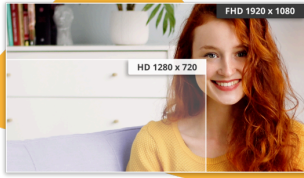

Wysoka wydajność i klarowność z monitorem FHD o przekątnej 23,8" i odświeżaniem 100Hz oraz wejściem HDMI

Przedstawiamy najnowszy dodatek do linii B3 – wspaniały wyświetlacz o przekątnej 23,8 cala z panelem IPS, dającym zapierający dech w piersiach obraz w rozdzielczości 1920 x 1080 i z częstotliwością odświeżania 100 Hz. Jeśli szukasz monitora o niewielkich rozmiarach z gładkim obrazem, 24B3CA2 będzie idealny. Co więcej, za pomocą jednego kabla USB-C można obsłużyć sygnał wideo, zasilanie i przesył danych, co pozwala na bardziej wydajną pracę. Czy pracujesz, czy się uczysz, ciesz się wygodniejszym i przyjemniejszym oglądaniem na kompaktowym ekranie modelu 24B3CA2.

Wyróżnione

100Hz Częstotliwość Odświeżania

Skorzystaj z dwukrotnie wyższej częstotliwości odświeżania w porównaniu do innych monitorów i pożegnaj zrywanie klatek i rozmycie ruchu. Dzięki częstotliwości odświeżania 100 Hz każda klatka jest wyświetlana ostro i płynnie, dzięki czemu możesz precyzyjnie wymierzyć serię w każdej strzelance i rozkoszować się płynnym ruchem podczas szybkich wyścigów.

Rozdzielczość FHD

Chcesz oglądać filmy Blu-ray w doskonałej jakości, grać gry w wysokiej rozdzielczości lub czytać ostry tekst w zastosowaniach biurowych? Dzięki rozdzielczości Full HD 1920 x 1080 pikseli ten monitor Ci to umożliwi. Niezależnie od tego, co oglądasz, rozdzielczość Full HD wyświetli to z pełnym bogactwem szczegółów bez użycia karty graficznej z wyższej półki i zużycia wielu zasobów systemowych.