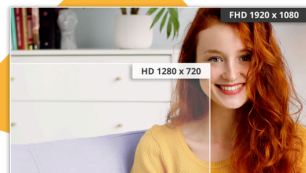

FHD oppløsning

Vil du se en Blu-Ray-film med full kvalitet, kose deg med spill i høyoppløsning eller lese skarp tekst på kontoret? Takket være sin fulle HD-oppløsning av 1920 x 1080 piksler kan denne monitoren la deg gjøre akkurat det. Uansett hva du ser på, vil det bli vist i full HD med rike detaljer uten å trenge et "high-end" grafikkort eller som konsumerer store deler av dine systemressurser.