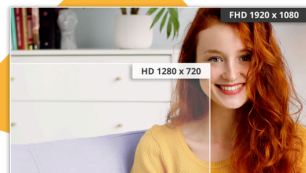

## Hoogwaardige helderheid met 23,8" FHD-monitor met 100Hz verversingssnelheid en HDMI

Introductie van de nieuwste toevoeging aan de B3-lijn: een schitterend 23,8-inch scherm met een IPS-paneel voor adembenemende beelden met een resolutie van 1920 x 1080 en vernieuwingsfrequenties van 100 Hz. Als u op zoek bent naar een compacte monitor met een vloeiende ervaring, dan is de 24B3CA2 de ideale keuze. Bovendien zijn met één USB-C-kabel videosaal, stroomvoorziening en gegevensoverdracht beschikbaar, wat uw productiviteit zal verbeteren. Of u nu werkt of studeert, geniet van een comfortabelere en plezierigere kijkervaring met het compacte schermformaat van de 24B3CA2.

### 100Hz Verversingsfrequentie

Rust uzelf uit met tweemaal de framefrequentie van andere monitors en zeg beeld haperingen en vage bewegingen vaarwel. Met een verversingsfrequentie van 100Hz wordt je beeldscherm weergegeven in een soepele opeenvolging, dus u kunt uw schoten nauwkeurig richten en genieten van zeer snelle races in al hun glorie.

### FHD-resolutie

Wilt u een Blu-ray-film op volle kwaliteit bekijken, genieten van games in hoge resolutie of gestoken scherpe tekst in kantoorapplicaties lezen? Dankzij de Full HD-resolutie van 1920 x 1080 pixels, kunt u dat met deze monitor gewoon doen. Waar u ook naar kijkt, met Full HD wordt het in rijk detail weergegeven zonder dat u een high-end grafische kaart nodig hebt of veel van de hulpbronnen van uw systeem gebruikt.