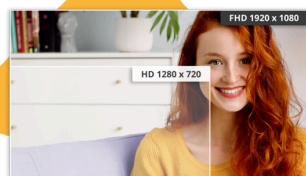

Alte prestazioni grazie al monitor FHD da 23,8" a 100Hz di refresh rate e HDMI

Ecco l'ultimo arrivato della linea B3: un brillante display da 23,8 pollici dotato di pannello IPS per immagini mozzafiato con risoluzione 1920x1080 e frequenza di aggiornamento di 100 Hz. Per chi è alla ricerca di un monitor compatto che offre un'esperienza fluida, il modello 24B3CA2 rappresenta la scelta ideale. Inoltre, un unico cavo USB-C consente di trasferire il segnale video, l'alimentazione e i dati, migliorando la produttività. Sia che stiate lavorando o studiando, potrete godere di un'esperienza visiva più gradevole e rilassante grazie alle dimensioni compatte dello schermo del monitor 24B3CA2.

Risoluzione Full HD

Desiderate guardare un film Blu-ray con una qualità d'immagine totale, divertirsi a giocare con immagini ad alta definizione o leggere testi nitidissimi nelle applicazioni per ufficio? Grazie alla risoluzione di 1920 x 1080 pixel Full HD di questo monitor tutto questo sarà possibile. A prescindere dal contenuto che intendete guardare, con la risoluzione Full HD sarà visualizzato con una straordinaria ricchezza di dettagli senza la necessità di una scheda grafica di alta fascia né di consumare molte delle vostre risorse di sistema.