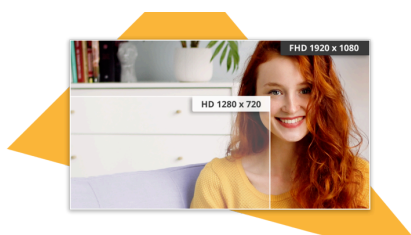

Résolution Full HD
Vous voulez regarder un film en Blu-ray à sa qualité optimale, profiter de vos jeux en haute résolution ou lire les textes des applications bureautiques de façon claire ? Grâce à sa résolution Full HD de 1920 x 1080 pixels, cet écran vous le permet. Tout ce que vous regardez est affiché avec les détails les plus riches, en Full HD, sans avoir besoin d'une carte graphique dernier cri ou de consommer énormément de ressources système.