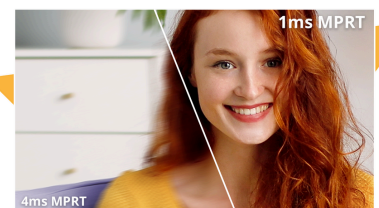

1 ms MPRT-Reaktionszeit

Der AOC-Monitor mit 1 ms MPRT-Reaktion reduziert die Bewegungsunschärfe erheblich, sodass rasante Action gestochen scharf und klar aussieht, was bei reaktionsempfindlichen Spielen einen Vorteil bietet. Der AOC-Monitor mit 1 ms MPRT ist mehr als nur Geschwindigkeit: Er sorgt für eine nahtlose, flüssige Bewegung, die Sie in die virtuelle Welt eintauchen lässt. Ganz gleich, ob Sie sich durch ein rasantes Rennspiel navigieren oder sich an einem Kampf mit hohen Einsätzen beteiligen, jede Millisekunde zählt.