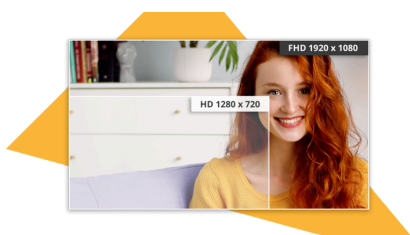

Hochleistungs-Klarheit mit 23,8" FHD-Monitor mit 100Hz Bildwiederholfrequenz und HDMI

Das neueste Mitglied der B3-Serie ist ein brillantes 23,8-Zoll-Display mit IPS-Panel für atemberaubende Bilder mit einer Auflösung von 1920 x 1080 und einer Bildwiederholfrequenz von 100 Hz. Wenn Sie auf der Suche nach einem kompakten Monitor mit brillanter Darstellung sind, ist der 24B3CA2 die ideale Wahl. Außerdem werden Videosignal, Strom und Daten werden über ein einziges USB-Kabel bereitgestellt, was Ihre Produktivität steigert. Egal, ob Sie arbeiten oder lernen - mit dem kompakten Bildschirm des 24B3CA2 tauchen Sie in ein bequemes und angenehmes Seherlebnis ein.

Merkmale

100Hz Bildwiederholraten

Gönnen Sie sich die doppelte Bildfrequenz anderer Monitore und sagen Sie Tschüss zu Bild-Rucklern und unscharfen Bewegungen. Mit einer Wiederholfrequenz von 100 Hz wird jedes Bild scharf mit nahtlosen Übergängen gerendert, sodass Sie Ihre Schüsse exakt platzieren und Hochgeschwindigkeitsrennen im vollen Umfang genießen können.

Full HD-Auflösung

Möchten Sie einen Blu-ray-Film in voller Qualität ansehen, Spiele mit hoher Auflösung erleben oder Text in Büroanwendungen deutlich lesen können? Dank der Full HD-Auflösung von 1920 x 1080 Pixeln ermöglicht Ihnen dieser Monitor genau das. Was auch immer Sie sich ansehen, mit Full HD wird es in reichhaltigen Details angezeigt, ohne dass eine High-End-Grafikkarte nötig ist oder viele Systemressourcen verbraucht werden.