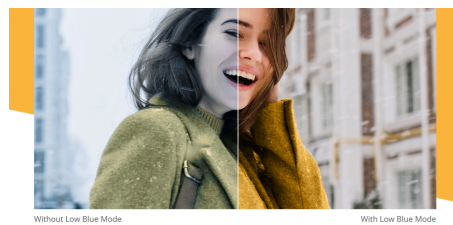

#### Tấm nền IPS

Tấm nền IPS hiển thị màu sắc sống động như thật nhưng rực rỡ và chân thực. Màu sắc không bị sai màu cho dù bạn nhìn màn hình từ góc độ nào

#### Thiết kế tràn viền

Viền màn hình siêu mỏng giúp giảm thiểu tối đa sự xao nhãng và tối ưu hóa không gian hiển thị. Đặc biệt phù hợp cho việc thiết lập nhiều màn hình dành cho chơi game, thiết kế đồ họa và các ứng dụng chuyên nghiệp. Màn hình viền siêu mỏng mang lại cho bạn cảm giác như đang trải nghiệm trên một tấm nền liền mạch cỡ lớn.