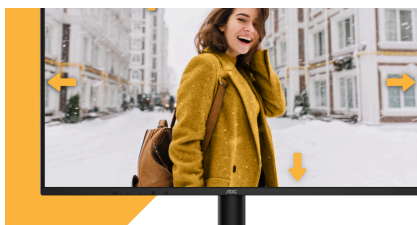

#### Chống nhấp nháy

Công nghệ chống nhấp nháy của AOC sử dụng tấm đèn nền DC (Dòng điện một chiều), giảm mức độ nhấp nháy của ánh sáng. Giảm thiểu tối đa tình trạng mỏi mắt và mệt mỏi, chơi game trong thời gian dài mà không bị mỏi mắt.

#### Thiết kế tràn viền

Viền màn hình siêu mỏng giúp giảm thiểu tối đa sự xao nhãng và tối ưu hóa không gian hiển thị. Đặc biệt phù hợp cho việc thiết lập nhiều màn hình dành cho chơi game, thiết kế đồ họa và các ứng dụng chuyên nghiệp. Màn hình viền siêu mỏng mang lại cho bạn cảm giác như đang trải nghiệm trên một tấm nền liền mạch cỡ lớn.