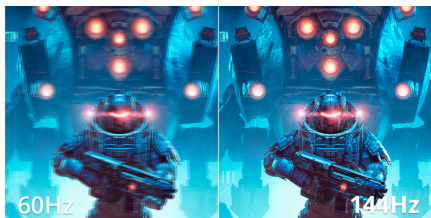

Особливості

144Hz Refresh Rate

Equip yourself with twice the frame rate of other monitors and say goodbye to image stuttering and blurry motion. With a 144Hz refresh rate every frame is rendered sharply and in smooth succession, so you can line up your shots accurately and appreciate high speed races in all their glory.