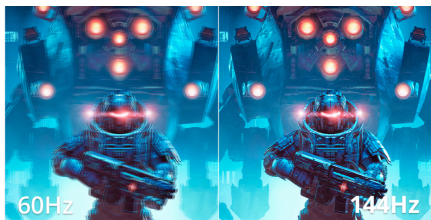

Особливості

144Hz Refresh Rate

Equip yourself with twice the frame rate of other monitors and say goodbye to image stuttering and blurry motion. With a 144Hz refresh rate every frame is rendered sharply and in smooth succession, so you can line up your shots accurately and appreciate high speed races in all their glory.